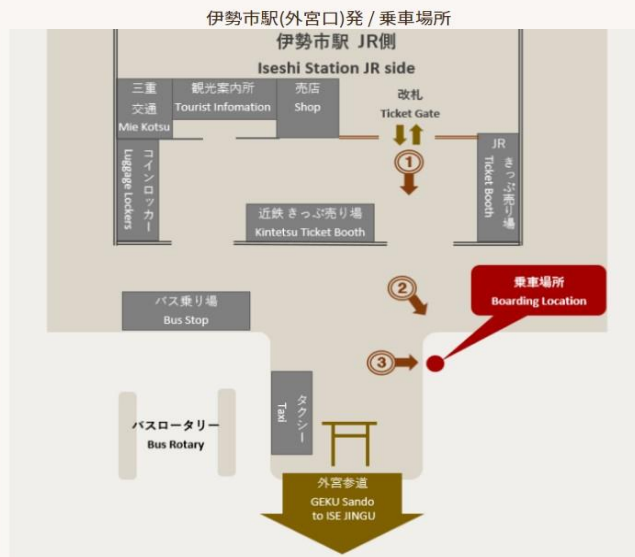

運行ルート

- ※無料送迎サービスのご利用の場合は、前日までにホテルへお電話にてご予約ください。
- ※無料送迎サービスのご予約後に宿泊の取消しをされた場合は、その旨ホテルへご連絡をお願いいたします。
- ※ご予約のお客様がいらっしゃらない場合、無料送迎サービスは運行いたしておりません。
- ※ご予約の出発時刻に間に合わない場合は事前にホテルへご連絡ください。  
(出発時刻になりましたら、無料送迎サービス車は出発させていただきます。)
- ※乗車定員に達した際はご乗車になれない場合もございます。
- ※交通状況によりお時間前後する可能性がございますので、予めご了承ください。
- ※伊勢市駅発は、ホテルキャッスルイン伊勢を経由してホテルキャッスルイン伊勢夫婦岩まで運行いたします。
- ホテル発は、ホテルキャッスルイン伊勢夫婦岩を出発し、ホテルキャッスルイン伊勢を経由して伊勢市駅まで運行いたします。

キャッスルイン伊勢 / 乗車場所

※ホテル発の無料送迎サービスの乗車場所は、ホテル正面玄関となります。

時刻表

| 伊勢市駅発 時刻表  |   |           |   |              |
|------------|---|-----------|---|--------------|
| 伊勢市駅 (外宮口) |   | キャッスルイン伊勢 |   | キャッスルイン伊勢夫婦岩 |
| 15:00発     | → | 15:10着    | → | 15:25着       |
| 16:00発     | → | 16:10着    | → | 16:25着       |
| 17:00発     | → | 17:10着    | → | 17:25着       |

| ホテル発 時刻表     |   |           |   |            |
|--------------|---|-----------|---|------------|
| キャッスルイン伊勢夫婦岩 |   | キャッスルイン伊勢 |   | 伊勢市駅 (外宮口) |
| 8:00発        | → | 8:15発     | → | 8:25着      |
| 9:00発        | → | 9:15発     | → | 9:25着      |
| 10:00発       | → | 10:15発    | → | 10:25着     |