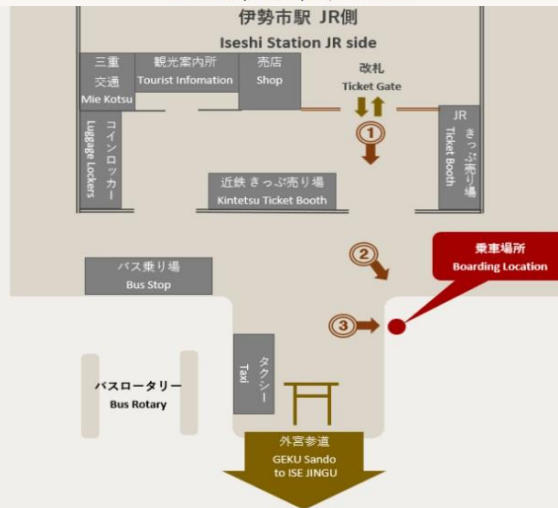

運行ルート

- ※無料送迎サービスのご利用の場合は、前日までにホテルへお電話にてご予約ください。
- ※無料送迎サービスのご予約後に宿泊の取消しをされた場合は、その旨ホテルへご連絡をお願いいたします。
- ※ご予約のお客様がいらっしゃらない場合、無料送迎サービスは運行いたしておりません。
- ※ご予約の出発時刻に間に合わない場合は事前にホテルへご連絡ください。
(出発時刻になりましたら、無料送迎サービス車は出発させていただきます。)
- ※乗車定員に達した際はご乗車になれない場合もございます。
- ※交通状況によりお時間前後する可能性がございますので、予めご了承ください。
- ※伊勢市駅発は、ホテルキャッスルイン伊勢を経由してホテルキャッスルイン伊勢夫婦岩まで運行いたします。
- ホテル発は、ホテルキャッスルイン伊勢夫婦岩を出発し、ホテルキャッスルイン伊勢を経由して伊勢市駅まで運行いたします。

伊勢市駅(外宮口)発 / 乗車場所

キャッスルイン伊勢夫婦岩発 / 乗車場所

※ホテル発の無料送迎サービスの乗車場所は、ホテル正面玄関となります。

時刻表

伊勢市駅発 時刻表		
伊勢市駅 (外宮口)		キャッスルイン伊勢夫婦岩
15:00発	→	15:10着
16:00発	→	16:10着
17:00発	→	17:10着

ホテル発 時刻表		
キャッスルイン伊勢夫婦岩		伊勢市駅 (外宮口)
8:00発	→	8:15発
9:00発	→	9:15発
10:00発	→	10:15発